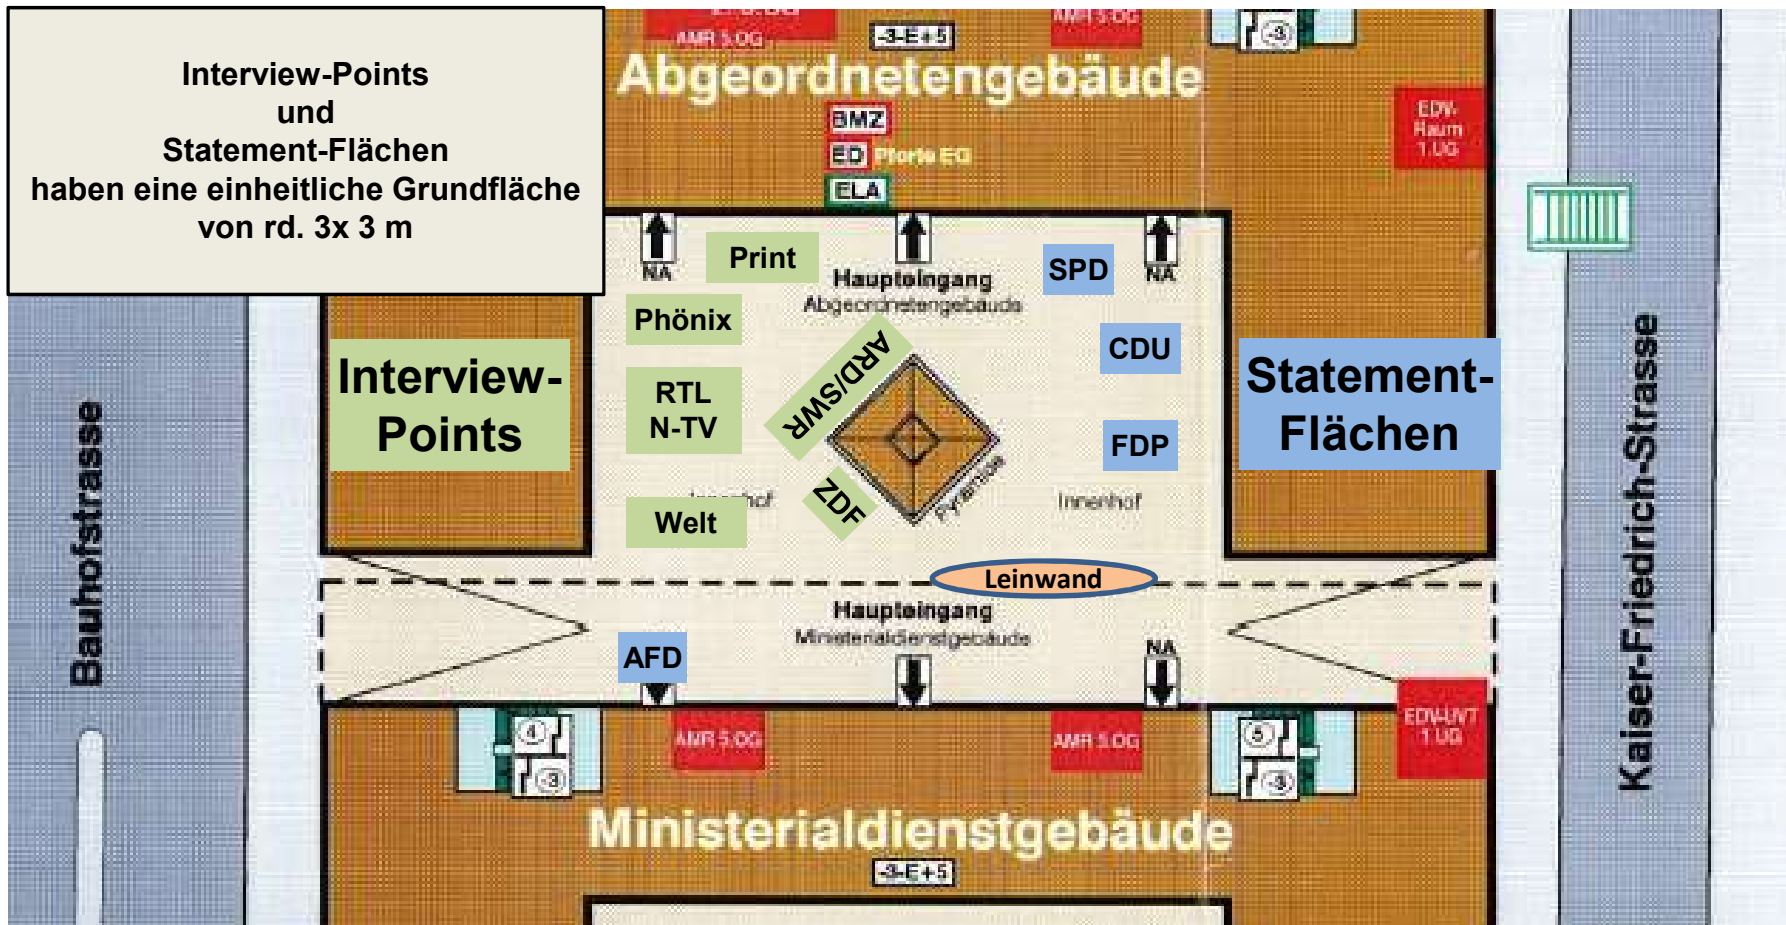

### Übersichtsplan – Innenhof AMDG

Interview-Points und Statement-Flächen haben eine einheitliche Grundfläche von rd. 3x 3 m

Interview-Points

Statement-Flächen